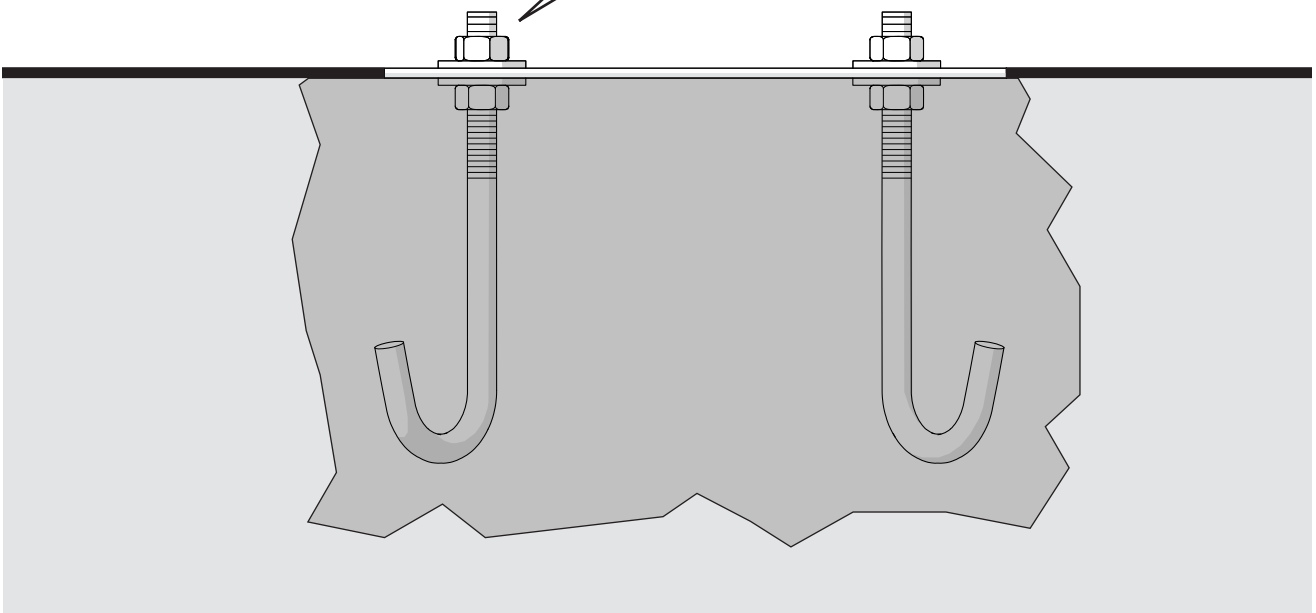

VE.P500 (VE.500)
VE.P650 (VE.650/EVA7)
VE.PS (LADY/EVA5)

DIMENSIONI - DIMESIONS - ABMESSUNGEN DIMENSIONS - DIMESIONES - VYMIARY (mm)													
MODEL	A	A1	A2	B	B1	B2	C1	C2	D	E1	E2	F	G
VE.P650	255	45	40	460	75	75	230	230	120	120	135	30	14
VE.P500	240	45	45	330	35	35	165	165	120	120	120	30	14
VE.PS	222	43,5	43,5	320	60	60	160	160	120	111	111	12,5	12,5