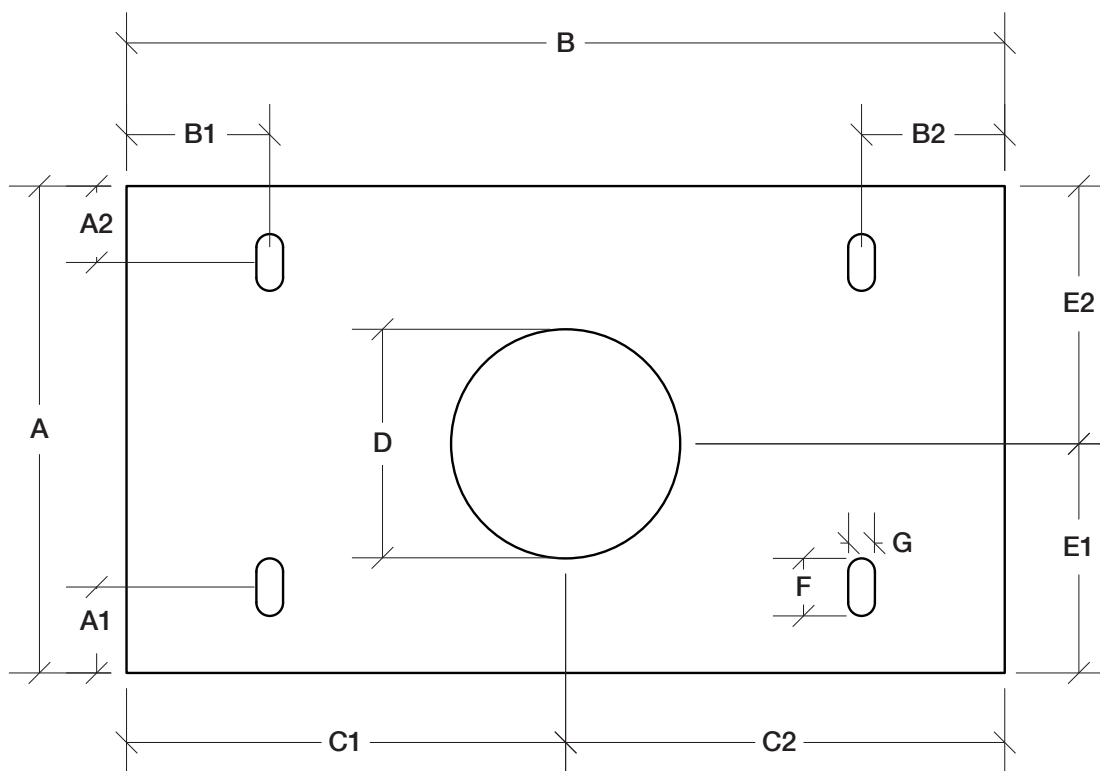

VE.P500 (VE.500)
VE.P650 (VE.650/EVA7)
VE.PS (LADY/EVA5)

DIMENSIONI - DIMESIONS - ABMESSUNGEN DIMENSIONS - DIMESIONES - VYMIARY (mm)													
MODEL	A	A1	A2	B	B1	B2	C1	C2	D	E1	E2	F	G
VE.P650	255	45	40	460	75	75	230	230	120	120	135	30	14
VE.P500	240	45	45	330	35	35	165	165	120	120	120	30	14
VE.PS	222	43,5	43,5	320	60	60	160	160	120	111	111	12,5	12,5