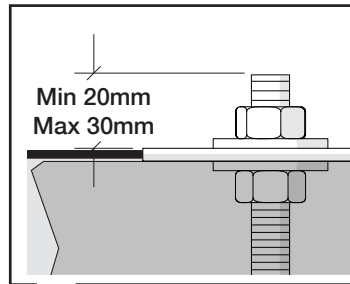

VE.P500 (VE.500)
VE.P650 (VE.650/EVA7)
VE.PS (LADY/EVA5)

DIMENSIONI - DIMESIONS - ABMESSUNGEN DIMENSIONS - DIMESIONES - VYMIARY (mm)													
MODEL	A	A1	A2	B	B1	B2	C1	C2	D	E1	E2	F	G
VE.P650	255	45	40	460	75	75	230	230	120	120	135	30	14
VE.P500	240	45	45	330	35	35	165	165	120	120	120	30	14
VE.PS	222	43,5	43,5	320	60	60	160	160	120	111	111	12,5	12,5