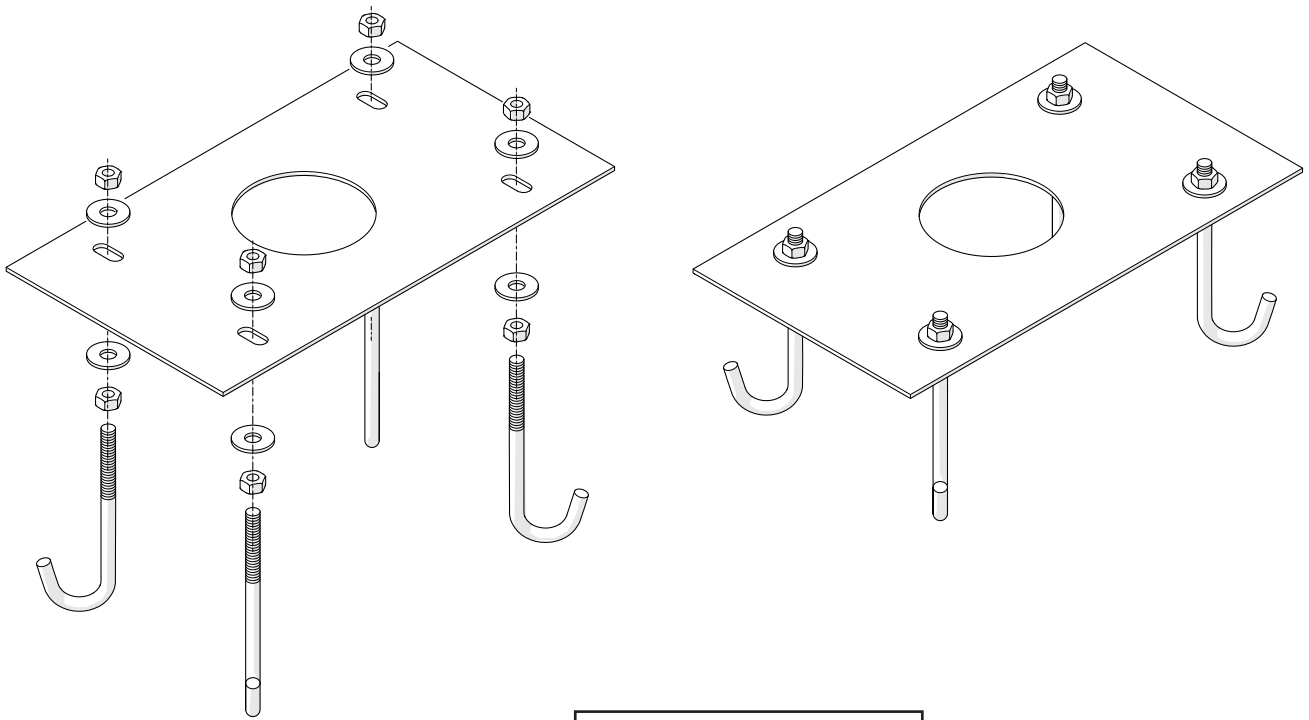

VE.P500 (VE.500)
VE.P650 (VE.650/EVA7)
VE.PS (LADY/EVA5)

DIMENSIONI - DIMESIONS - ABMESSUNGEN DIMENSIONS - DIMESIONES - VYMIARY (mm)													
MODEL	A	A1	A2	B	B1	B2	C1	C2	D	E1	E2	F	G
VE.P650	255	45	40	460	75	75	230	230	120	120	135	30	14
VE.P500	240	45	45	330	35	35	165	165	120	120	120	30	14
VE.PS	222	43,5	43,5	320	60	60	160	160	120	111	111	12,5	12,5